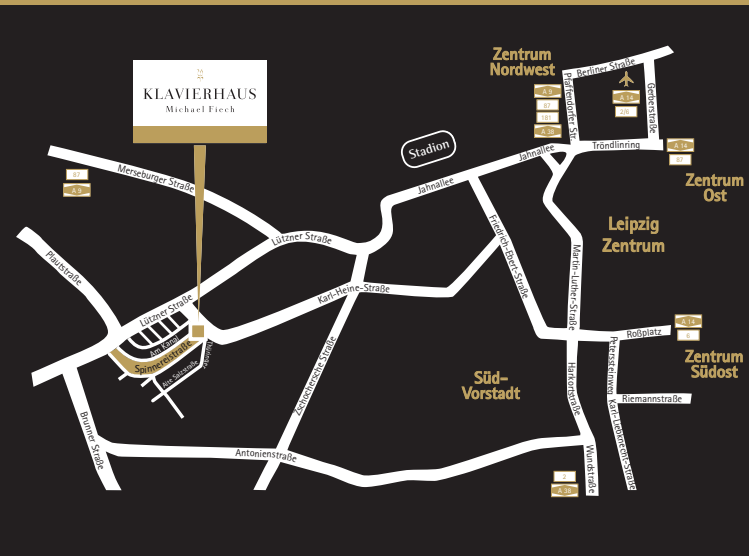

Historische Ansicht der Spinnerei

Hier finden Sie unser Ladengeschäft in Leipzig

Klavierhaus Michael Fiech GmbH
Baumwollspinnerei Leipzig,
Halle Nr. 6 Eingang C
Spinnereistraße 7
04179 Leipzig
Telefon (03 41) 9 02 37 31

Öffnungszeiten
Di bis Fr 14.00 – 18.00 Uhr
Sa 10.00 – 14.00 Uhr
Mo Ruhetag
oder nach Vereinbarung

klavierhausfiech@t-online.de
www.klavierhaus-michael-fiech.de · www.steinway-leipzig.de